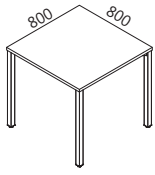

La movilidad y la versatilidad se combinan para proporcionar soluciones dinámicas para entornos colectivos. La línea permite una fácil reconfiguración de espacios, de forma rápida y eficiente.

Por meio do sistema simples e de fácil manuseio, permite dobrar a superfície da mesa para facilitar um empilhamento para otimizar os espaços.

A través del sistema simple y fácil de usar, permite plegar la superficie de la mesa para facilitar el apilamiento y optimizar los espacios.

DINÂMICA & **FUNCIONAL**

DESENHOS TÉCNICOS | DISEÑOS TÉCNICOS

MESA COLETIVAS

MESA QUADRADA

MESA RETANGULAR

*ALTURAS E TAMANHOS DIFERENTES SOB CONSULTA
**MEDIDAS EM MILÍMETROS (largura x profundidade x altura)

ACABAMENTOS | ACABADOS

TAMPOS

CASTAINE

TREVISO