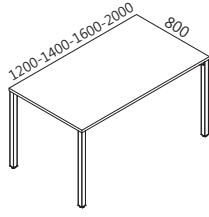

La movilidad y la versatilidad se combinan para proporcionar soluciones dinámicas para entornos colectivos. La línea permite una fácil reconfiguración de espacios, de forma rápida y eficiente.

Por meio do sistema simples e de fácil manuseio, permite dobrar a superfície da mesa para facilitar um empilhamento para otimizar os espaços.

A través del sistema simple y fácil de usar, permite plegar la superficie de la mesa para facilitar el apilamiento y optimizar los espacios.

DINÂMICA & **FUNCIONAL**

DESENHOS TÉCNICOS | DISEÑOS TÉCNICOS

MESA COLETIVAS

MESA QUADRADA

MESA RETANGULAR

*ALTURAS E TAMANHOS DIFERENTES SOB CONSULTA
**MEDIDAS EM MILÍMETROS (largura x profundidade x altura)

ACABAMENTOS | ACABADOS

TAMPOS

CASTAINE

TREVISO